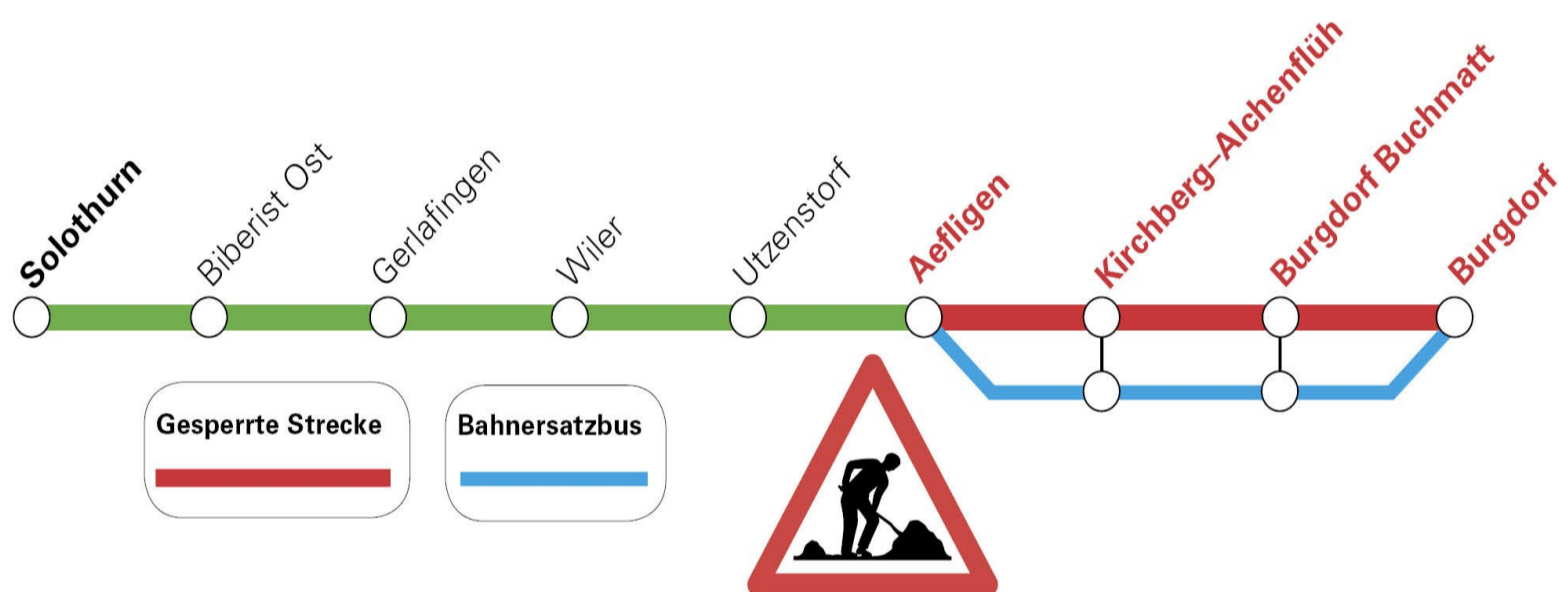

Bus statt Bahn

Burgdorf - Aefligen

Samstag, 09. Juli 2022 ab Betriebsbeginn durchgehend bis Mittwoch, 03. August 2022 bis Betriebschluss.

Die Strecke zwischen Burgdorf und Aefligen ist wegen Bauarbeiten gesperrt.

Es verkehren Bahnersatzbusse mit geänderten Fahrzeiten und Halteorten nach einem Spezialfahrplan.

Wir danken für Ihr Verständnis!

Prüfen Sie vor jeder Reise den Online-Fahrplan

Haben Sie Fragen?

Der BLS Kundendienst ist täglich zwischen 7.00 und 19.00 Uhr für Sie da.