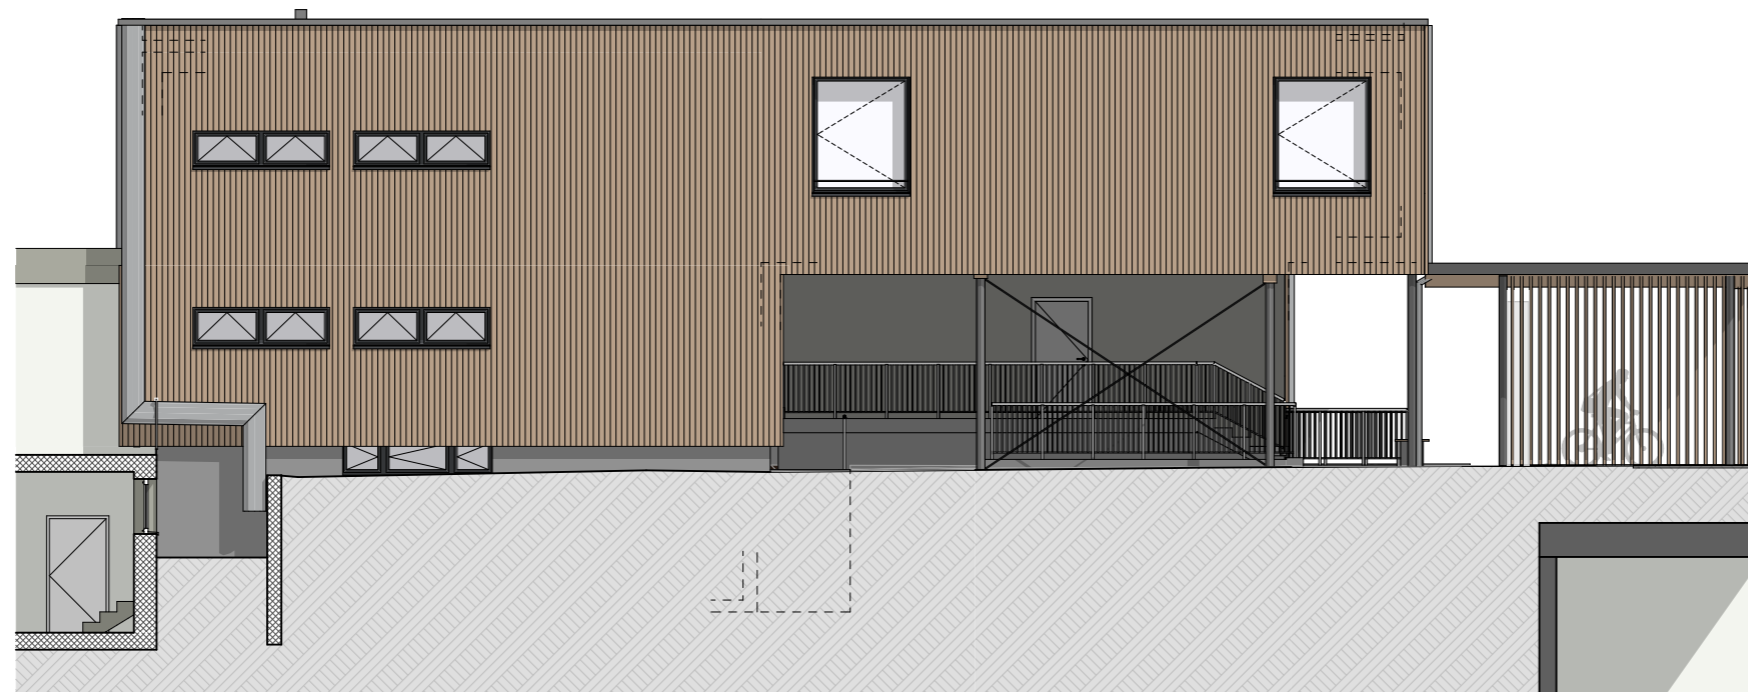

Ansicht NO

24_07_ Weisses Schulhaus, 3422 Rütligen-Alchenflüh

Ansicht NO + SW

GEZEICHNET

LN

MASSSTAB

-

PLAN NR.

12

ERSTELLDATUM:

27.11.2025

atelier **GSW** partner ag
architektur

dipl. Architekten FH SIA

DATUM REVIDIERT

DRUCK DATUM: 27.11.2025

Endzustand