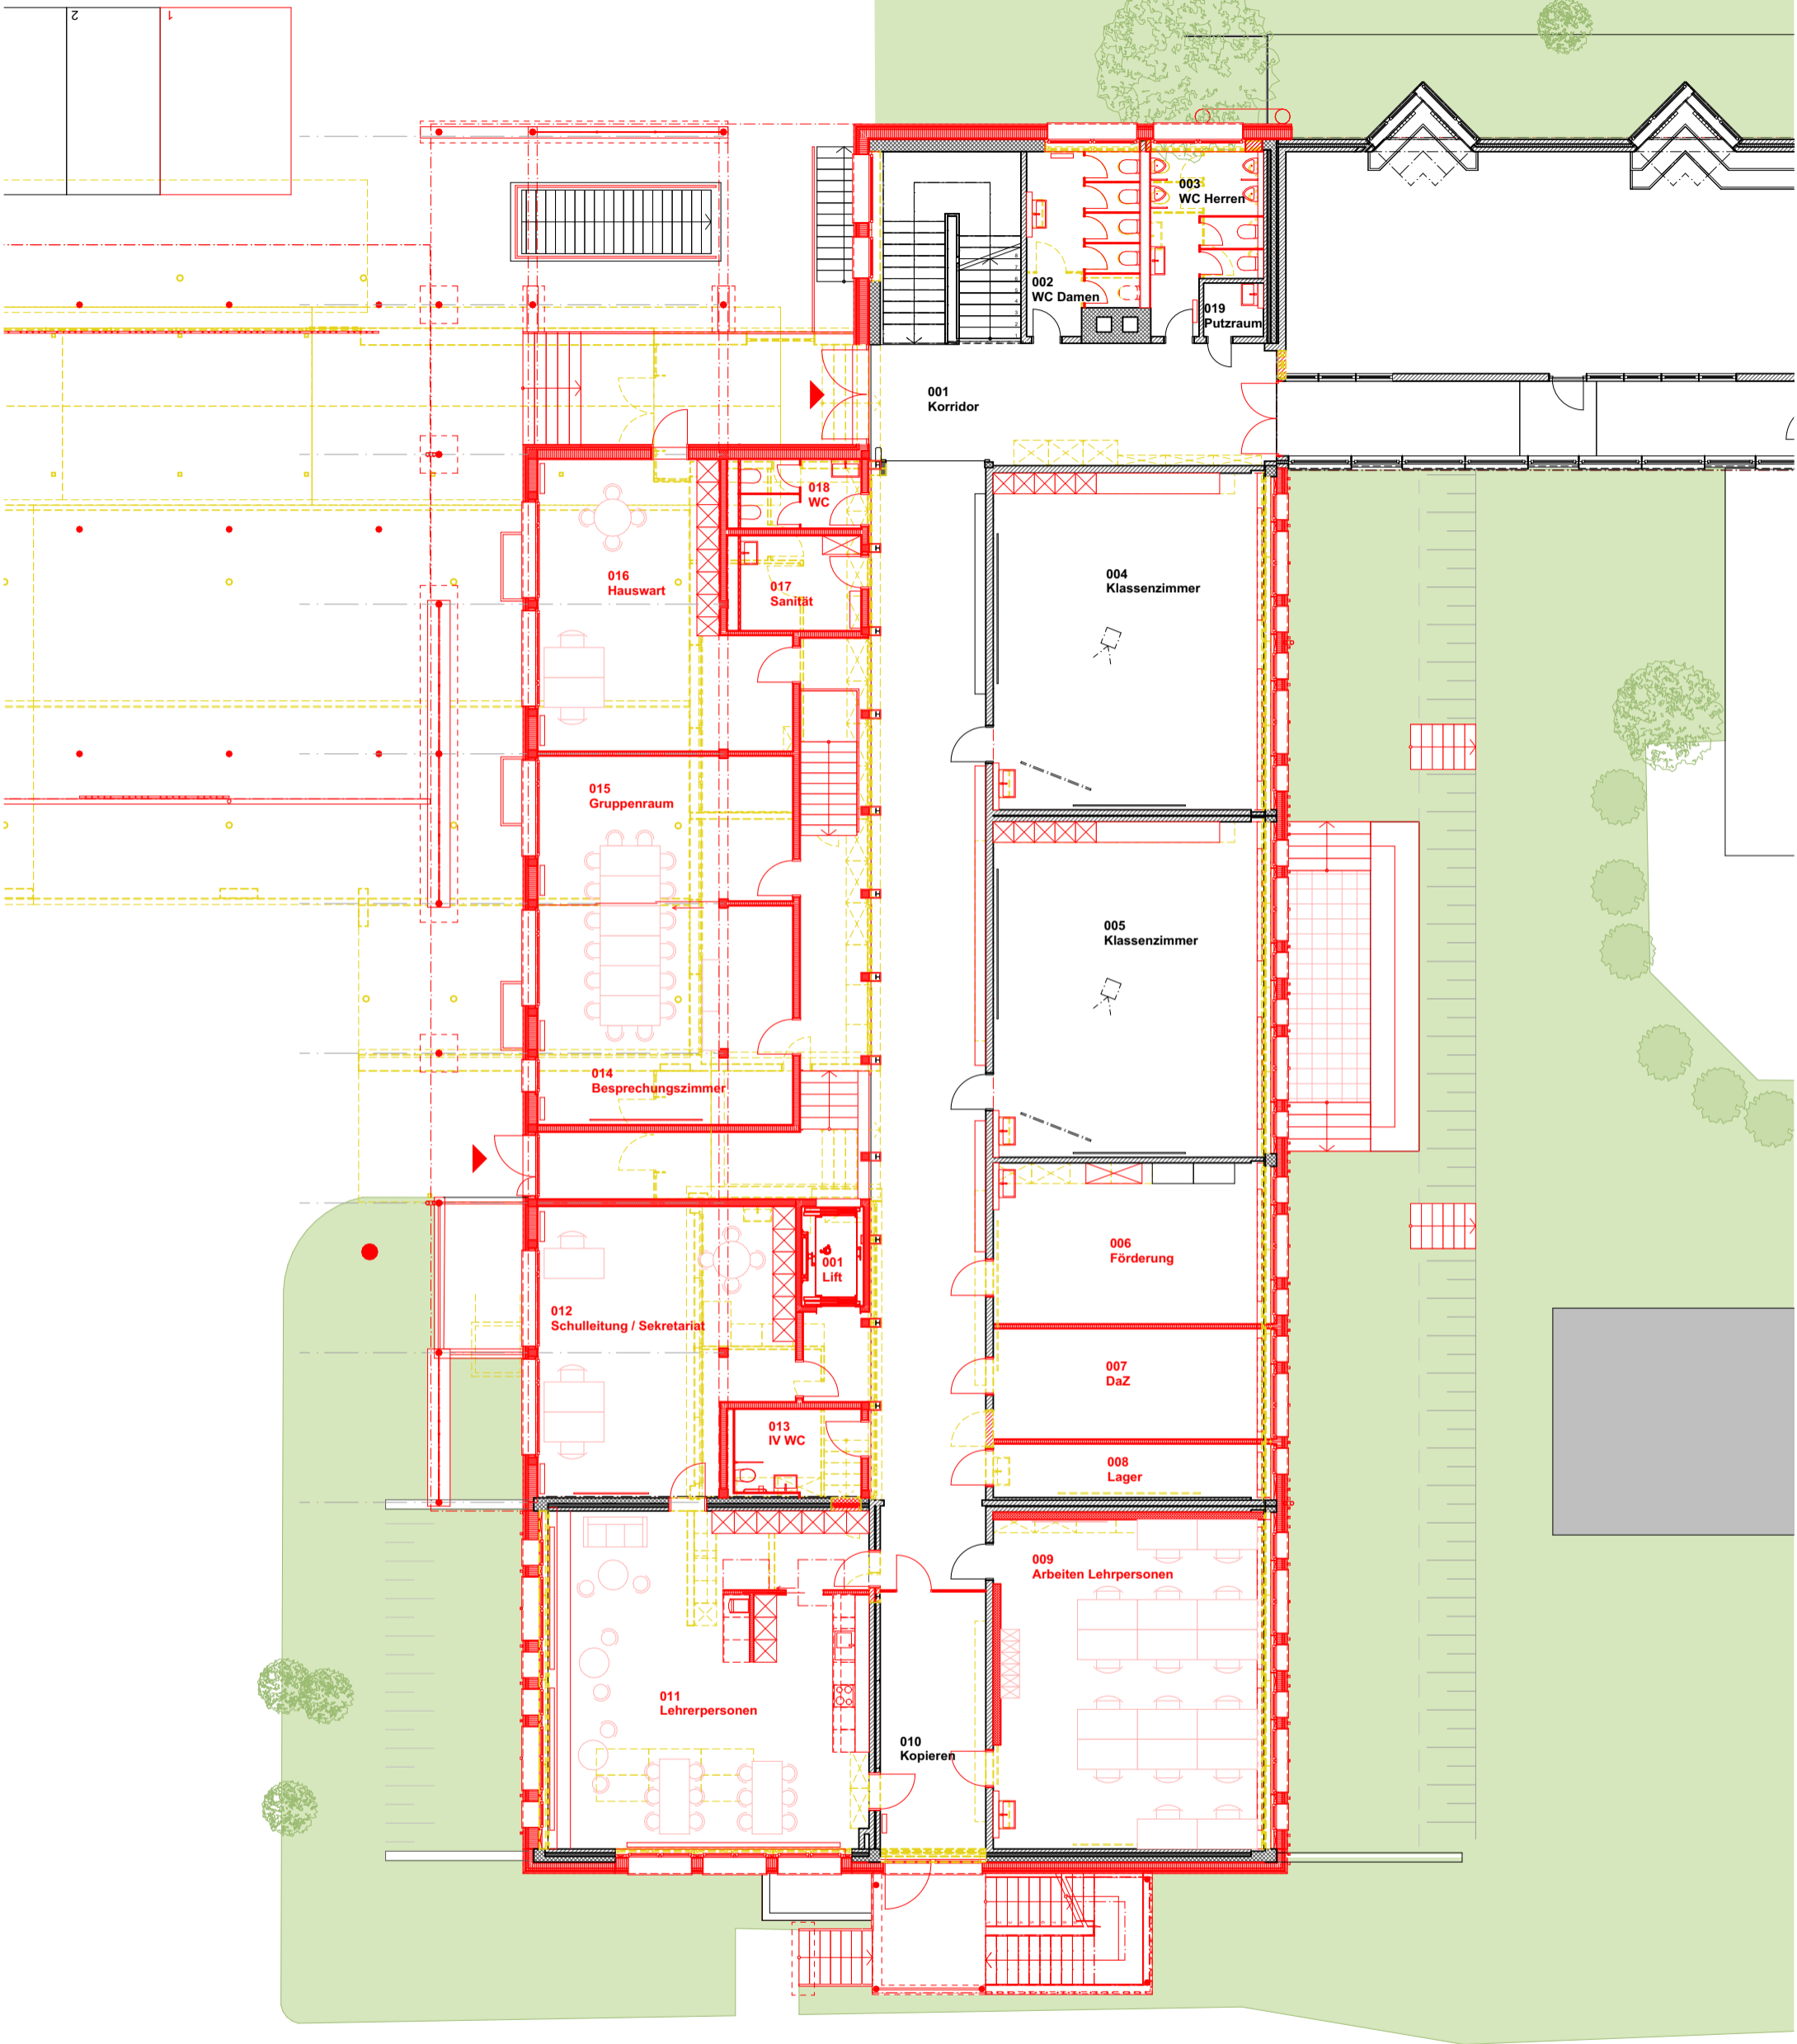

24_07_ Weisses Schulhaus, 3422 Rüttligen-Alchenflüh

Untergeschoss Weiss

GEZEICHNET LN	MASSTAB -
PLAN NR. 7	ERSTELLDATUM: 27.11.2025

atelier GSW partner ag
architektur
dipl. Architekten FH SIA
DATUM REVIDIERT

DRUCK DATUM: 27.11.2025

- BESTAND
- ABBRUCH
- NEU

24_07_ Weisses Schulhaus, 3422 Rüttligen-Alchenflüh

Erdgeschoss Weiss

GEZEICHNET LN	MASSSTAB -
PLAN NR. 8	ERSTELLDATUM: 27.11.2025

atelier GSW partner ag
architektur
dipl. Architekten FH SIA
DATUM REVIDIERT

DRUCK DATUM: 27.11.2025

- BESTAND
- ABBRUCH
- NEU

24_07_ Weisses Schulhaus, 3422 Rüttligen-Alchenflüh

Obergeschoss Weiss

GEZEICHNET

LN

PLAN NR.

9

MASSTAB

-

ERSTELLDATUM:

27.11.2025

atelier GSW partner ag
architektur

dipl. Architekten FH SIA

DATUM REVIDIERT

DRUCK DATUM: 27.11.2025