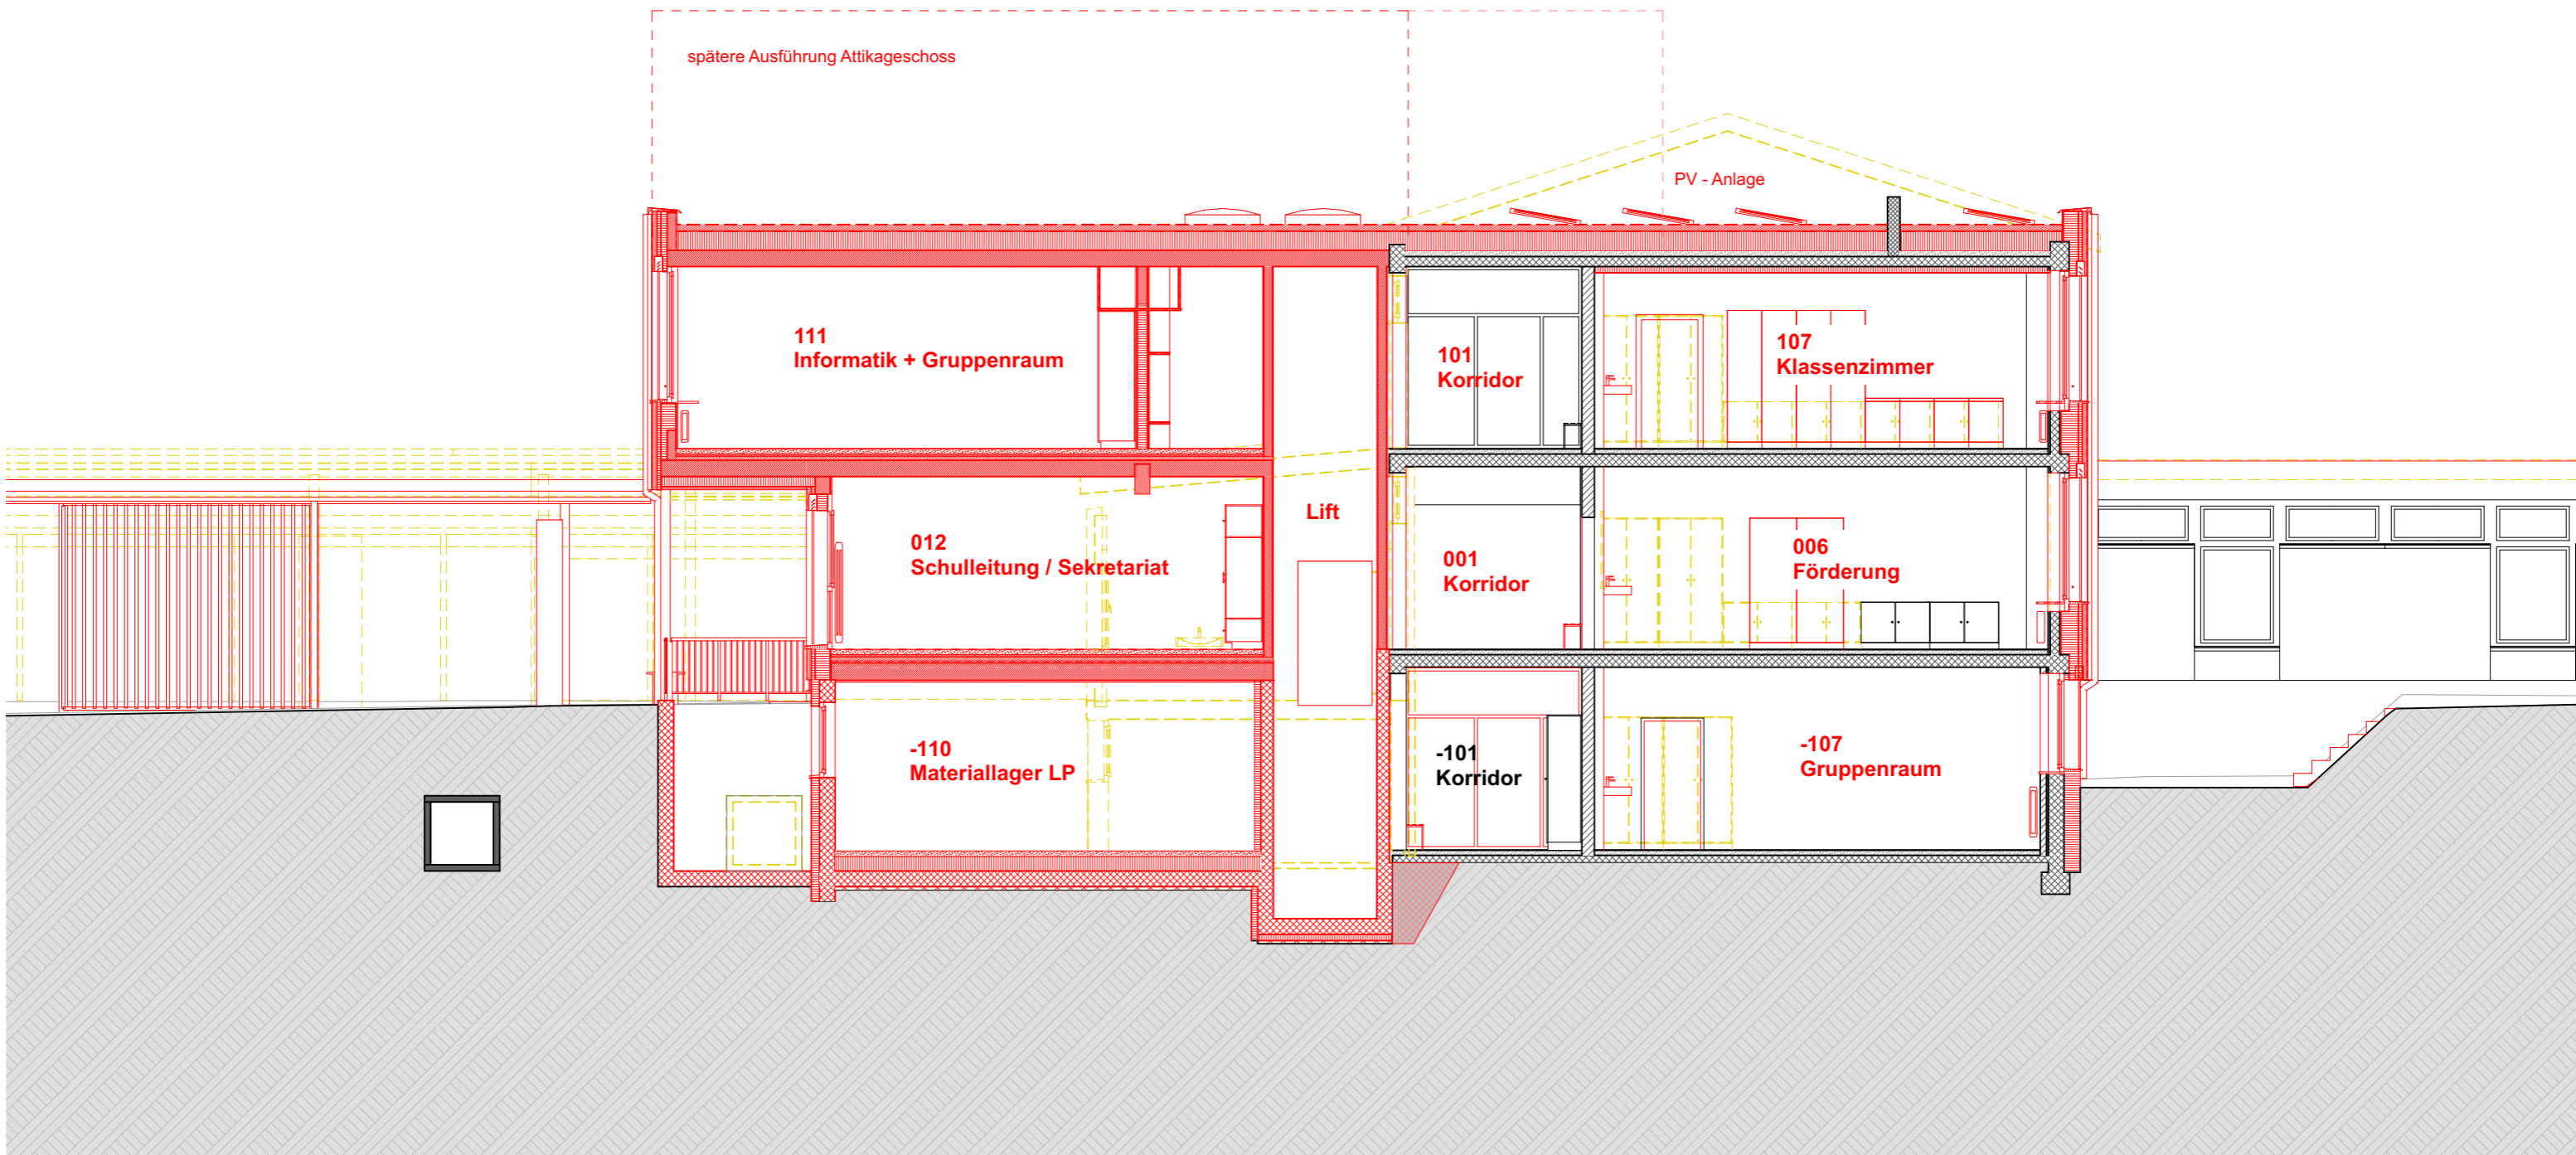

MASSTAB

-

ERSTELLDATUM:

27.11.2025

atelier GSW partner ag
architektur

dipl. Architekten FH SIA

DATUM REVIDIERT

DRUCK DATUM: 27.11.2025

- BESTAND
- ABBRUCH
- NEU

24_07_ Weisses Schulhaus, 3422 Rütligen-Alchenflüh			atelier GSW partner ag architektur dipl. Architekten FH SIA DATUM REVIDIERT
GEZEICHNET	MASSTAB		
LN	-		
PLAN NR.	ERSTELLDATUM:		
10	27.11.2025		

Querschnitt Weiss

DRUCK DATUM: 27.11.2025

- BESTAND
- ABBRUCH
- NEU

Ansicht SO

Ansicht NW

24_07_ Weisses Schulhaus, 3422 Rüttligen-Alchenflüh			atelier GSW partner ag architektur dipl. Architekten FH SIA
GEZEICHNET	MASSTAB		
LN	-		
PLAN NR.	ERSTELLDATUM:	DATUM REVIDIERT	
11	27.11.2025		

MASSSTAB

-

PLAN NR.

12

ERSTELLDATUM:

27.11.2025

atelier **GSW** partner ag
architektur

dipl. Architekten FH SIA