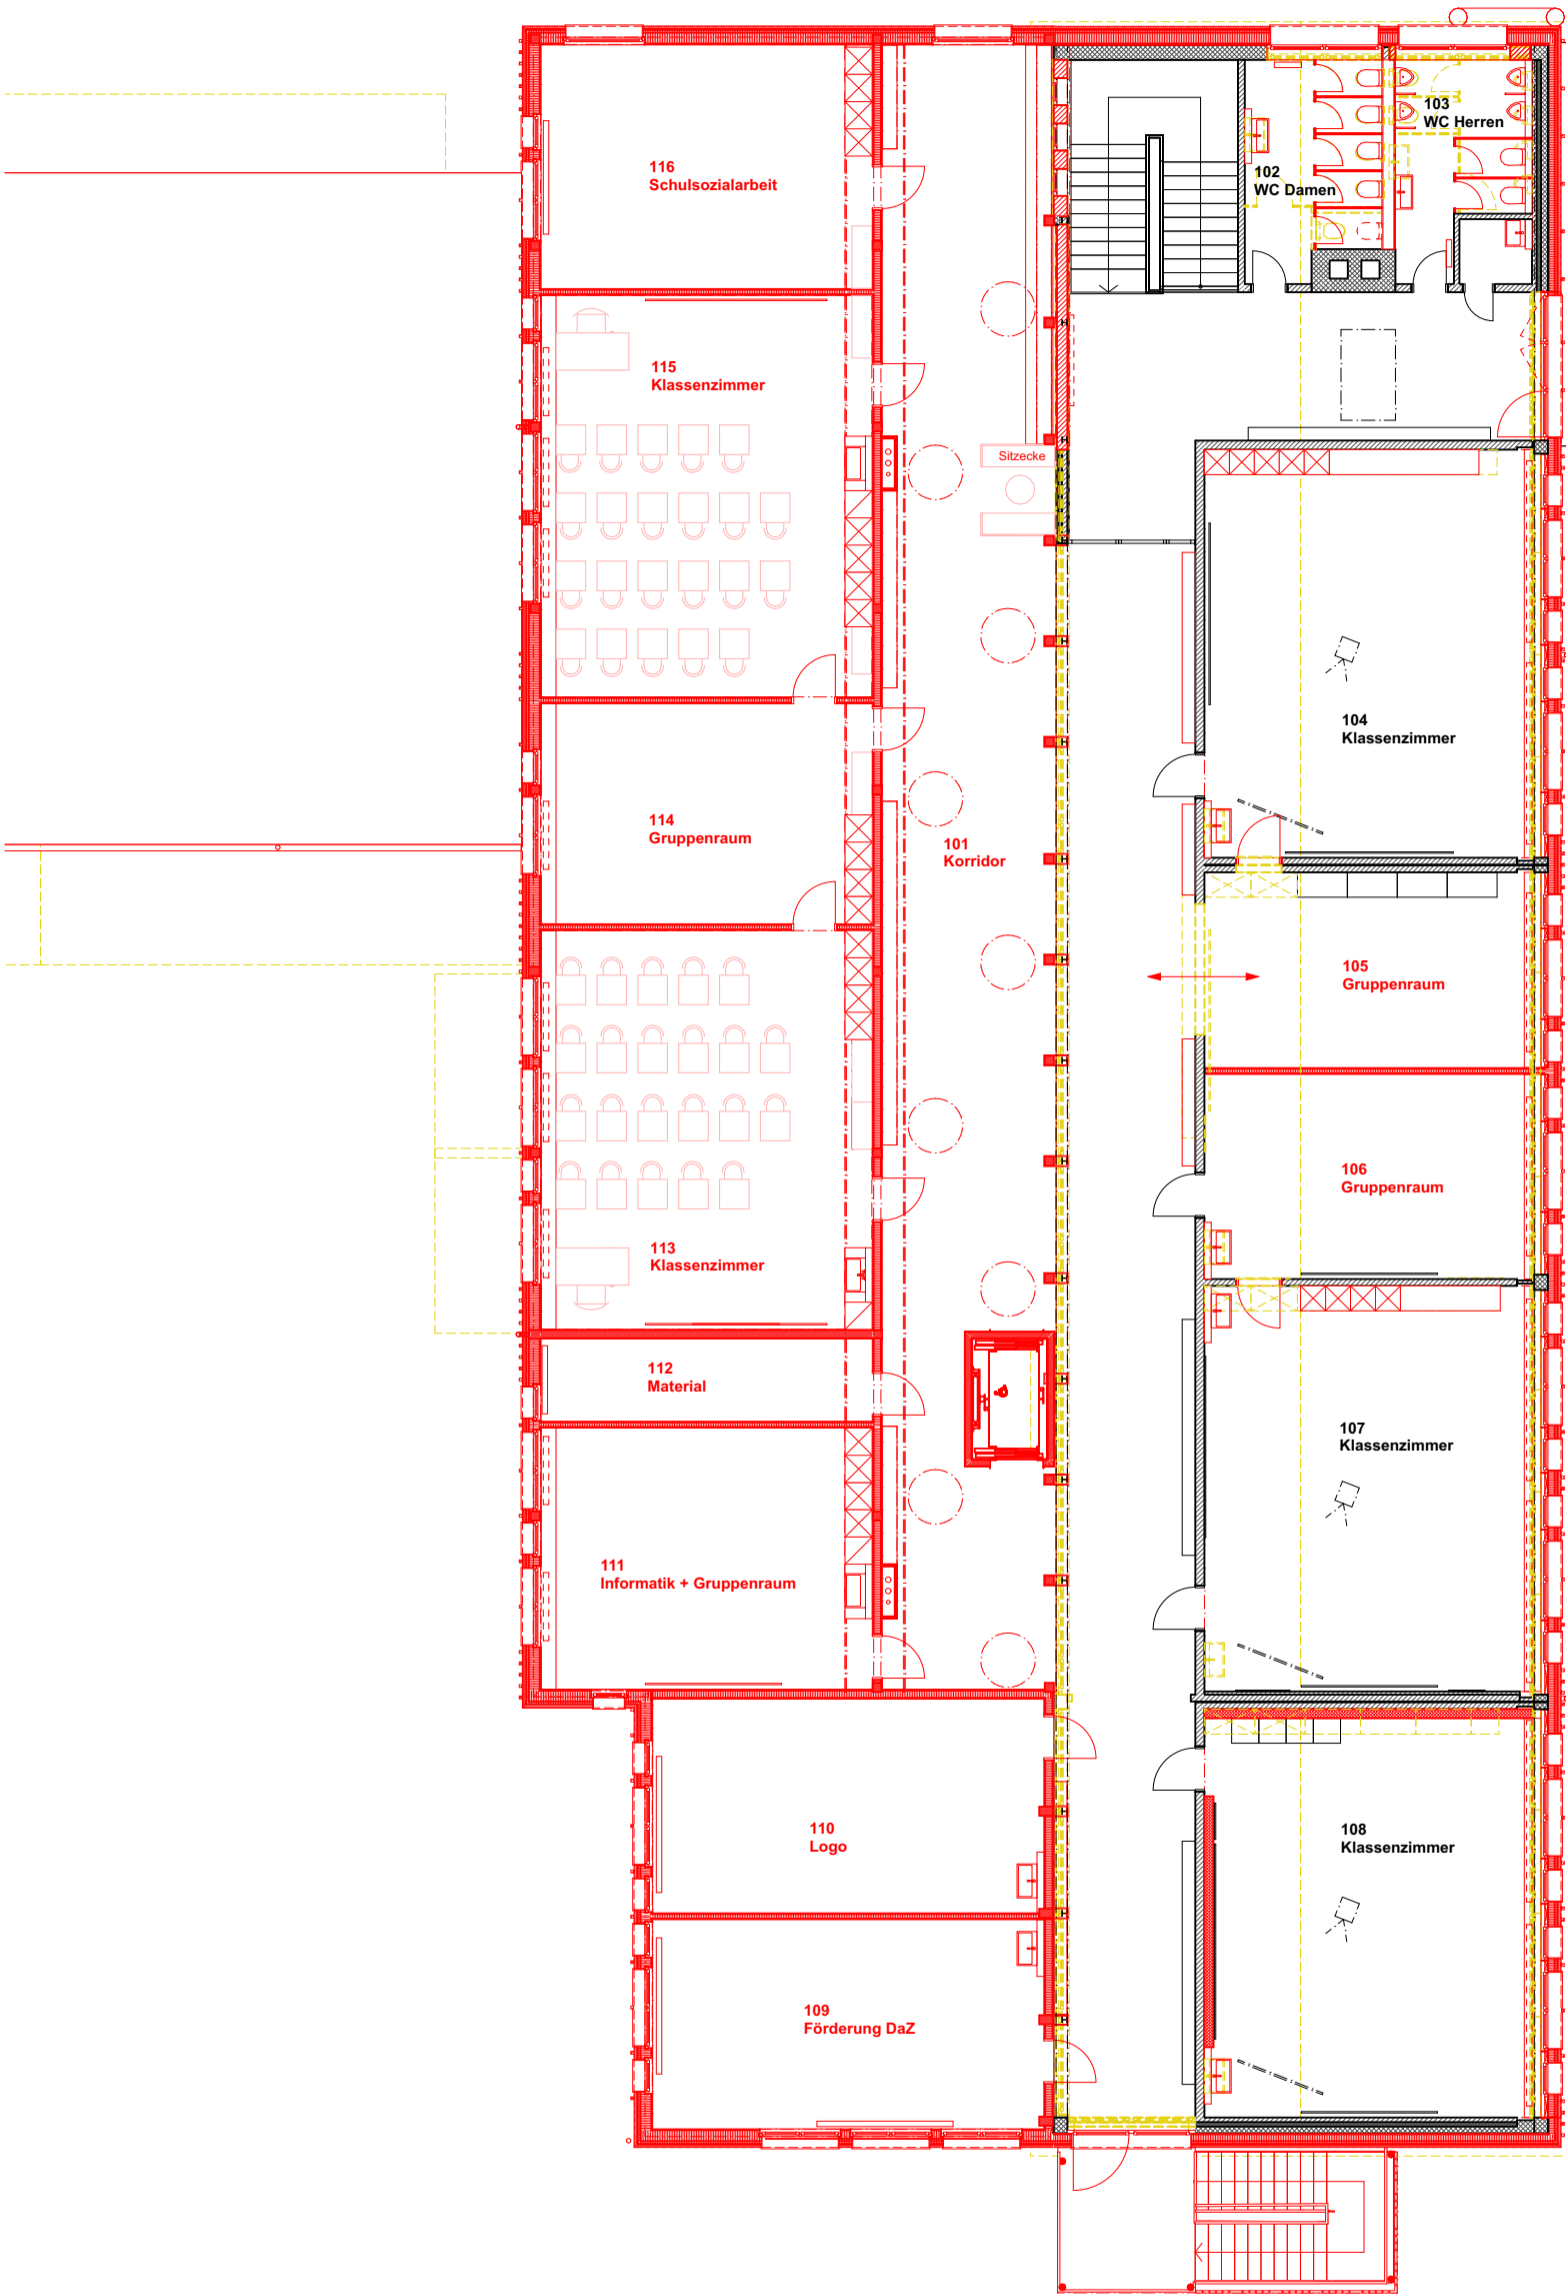

24_07_ Weisses Schulhaus, 3422 Rüttligen-Alchenflüh

Untergeschoss Weiss

GEZEICHNET LN	MASSTAB -
PLAN NR. 7	ERSTELLDATUM: 27.11.2025

atelier GSW partner ag
architektur
dipl. Architekten FH SIA
DATUM REVIDIERT

DRUCK DATUM: 27.11.2025

- BESTAND
- ABBRUCH
- NEU

24_07_ Weisses Schulhaus, 3422 Rüttligen-Alchenflüh

Erdgeschoss Weiss

GEZEICHNET LN	MASSSTAB -
PLAN NR. 8	ERSTELLDATUM: 27.11.2025

atelier GSW partner ag
architektur
dipl. Architekten FH SIA
DATUM REVIDIERT

DRUCK DATUM: 27.11.2025

- BESTAND
- ABBRUCH
- NEU

24_07_ Weisses Schulhaus, 3422 Rüttligen-Alchenflüh

Obergeschoss Weiss

GEZEICHNET

LN

PLAN NR.

9

MASSTAB

-

ERSTELLDATUM:

27.11.2025

atelier GSW partner ag
architektur

dipl. Architekten FH SIA

DATUM REVIDIERT

DRUCK DATUM: 27.11.2025